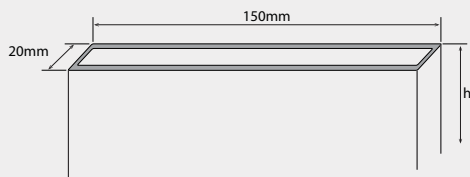

RAL 9005

RAL 7022

RAL 9006

RAL 9016

Perfil del marco o bastidor. Medidas: 80x50mm.

Lamas verticales. Medidas: 150xhx20mm. 100xhx20mm. 50xhx20mm.

Vista en sección horizontal