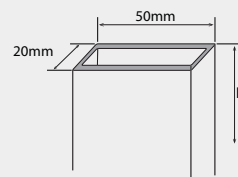

RAL 9005

RAL 7022

RAL 9006

RAL 9016

Perfil del marco o bastidor. Medidas: 80x50mm.

Lamas verticales. Medidas: 150xhx20mm. 100xhx20mm. 50xhx20mm.

Vista en sección horizontal