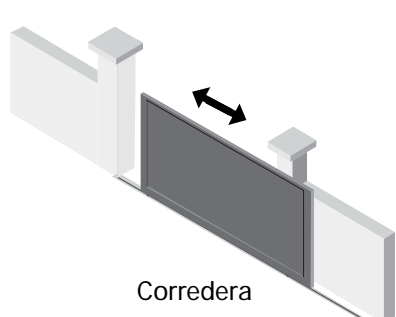

Puerta corredera, puerta batiente, puerta peatonal, valla y cancela.

Fabricación a medida adaptable a cualquier espacio.

Serie que combina lamas de 50mm 100mm y 150mm en posición vertical, permite el paso del aire y reduce la fricción en los momentos de clima adverso.

Tipos de apertura disponibles:

Características de las lamas

Material: Aluminio

Acabado: Recubrimiento de pintura en polvo, acabado brillo, mate y texturizado

Colores disponibles: Gama RAL

Colores tendencia:

RAL 9005

RAL 7022

RAL 9006

RAL 9016

Perfil del marco o bastidor. Medidas: 80x50mm.

Lamas verticales. Medidas: 150xhx20mm. 100xhx20mm. 50xhx20mm.

Vista en sección horizontal