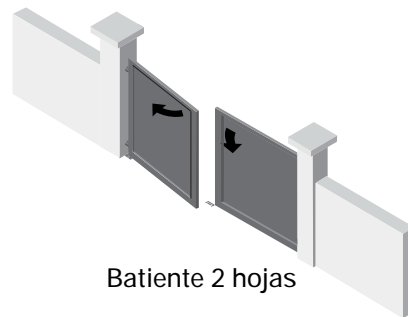

Puerta corredera, puerta batiente, puerta peatonal, valla y cancela.

Fabricación a medida adaptable a cualquier espacio.

Serie que combina lamas de 50mm 100mm y 150mm en posición vertical, permite el paso del aire y reduce la fricción en los momentos de clima adverso.

Accesorios: Posibilidad de motorizar

Garantía: 2 años pintura y soldadura

2 Años de garantía
pintura y soldado

Puerta vehículos

Puerta peatonal

Cancela

Valla

Sky-line

Tipos de apertura disponibles:

Características de las lamas

Material: Aluminio

Acabado: Recubrimiento de pintura en polvo, acabado brillo, mate y texturizado

Colores disponibles: Gama RAL

Colores tendencia:

RAL 9005

RAL 7022

RAL 9006

RAL 9016

Perfil del marco o bastidor. Medidas: 80x50mm.

Lamas verticales. Medidas: 150xhx20mm. 100xhx20mm. 50xhx20mm.

Vista en sección horizontal