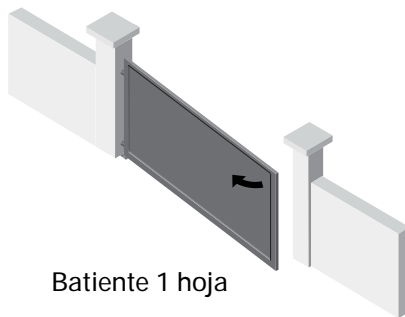

Puerta corredera, puerta batiente, puerta peatonal, valla y cancela.

Fabricación a medida adaptable a cualquier espacio.

Serie que combina lamas de 50mm 100mm y 150mm en posición vertical, permite el paso del aire y reduce la fricción en los momentos de clima adverso.

Tipos de apertura disponibles:

Características de las lamas

Material: Aluminio

Acabado: Recubrimiento de pintura en polvo, acabado brillo, mate y texturizado

Colores disponibles: Gama RAL

Colores tendencia:

RAL 9005

RAL 7022

RAL 9006

RAL 9016

Perfil del marco o bastidor. Medidas: 80x50mm.

Lamas verticales. Medidas: 150xhx20mm. 100xhx20mm. 50xhx20mm.

Vista en sección horizontal