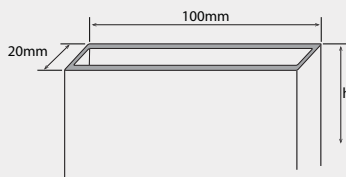

RAL 9005

RAL 7022

RAL 9006

RAL 9016

Perfil del marco o bastidor. Medidas: 80x50mm.

Lamas verticales. Medidas: 150xhx20mm. 100xhx20mm. 50xhx20mm.

Vista en sección horizontal