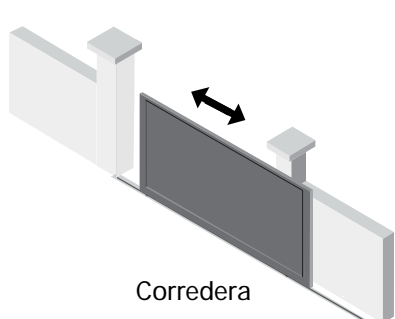

X-treme 300

Tipos de apertura disponibles: