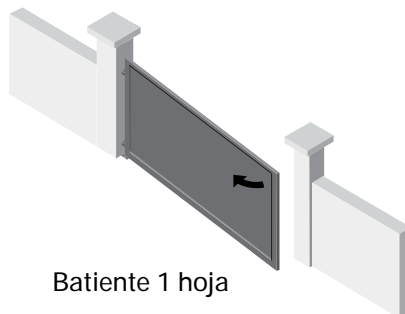

X-treme 300

Tipos de apertura disponibles: