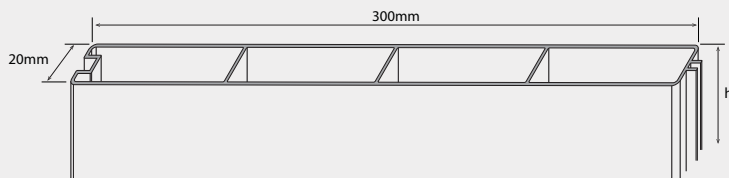

RAL 7016

Perfil del marco o bastidor. Medidas: 80x50mm.

Lamas horizontales. Medidas: 300xhx20mm.

Vista en sección horizontal