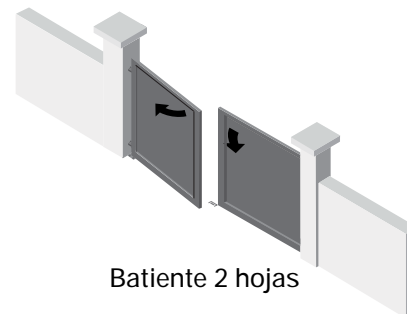

Puerta corredera, puerta batiente, puerta peatonal, valla y cancela. Fabricación a medida adaptable a cualquier espacio. Formada por lamas de 300mm en posición horizontal, extra anchas, para una ocultación total del interior y preservación extrema de la privacidad. Máxima seguridad.

Accesorios: Posibilidad de motorizar
Garantía: 2 años pintura y soldadura

2 Años de garantía
pintura y soldado

Puerta vehículos

Puerta peatonal

Cancela

Valla

X-treme 300

Tipos de apertura disponibles:

RAL 7016

Perfil del marco o bastidor. Medidas: 80x50mm.

Lamas horizontales. Medidas: 300xhx20mm.

Vista en sección horizontal