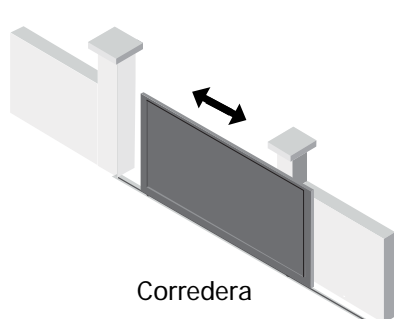

Puerta corredera, puerta batiente, puerta peatonal, valla y cancela. Fabricación a medida adaptable a cualquier espacio. Formada por lamas de 200mm o 100mm en posición horizontal, estética moderna, minimalista, puertas totalmente seguras y que preservan la privacidad.

Corredera

Batiente 1 hoja

Batiente 2 hojas

Características de las lamas

Material: Aluminio

Acabado: Recubrimiento de pintura en polvo, acabado brillo, mate y texturizado

Colores disponibles: Gama RAL

Colores tendencia:

RAL 9005

RAL 7022

RAL 8028

RAL 9016

Perfil del marco o bastidor. Medidas: 80x50mm.

Lamas horizontales. Medidas: 200xhx20mm. - 100xhx20mm.

Vista en sección horizontal