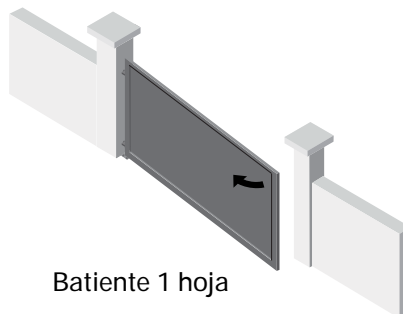

Puerta corredera, puerta batiente, puerta peatonal, valla y cancela. Fabricación a medida adaptable a cualquier espacio. Formada por lamas de 200mm o 100mm en posición horizontal, estética moderna, minimalista, puertas totalmente seguras y que preservan la privacidad.

Corredera

Batiente 1 hoja

Batiente 2 hojas

Características de las lamas

Material: Aluminio

Acabado: Recubrimiento de pintura en polvo, acabado brillo, mate y texturizado

Colores disponibles: Gama RAL

Colores tendencia:

RAL 9005

RAL 7022

RAL 8028

RAL 9016

Perfil del marco o bastidor. Medidas: 80x50mm.

Lamas horizontales. Medidas: 200xhx20mm. - 100xhx20mm.

Vista en sección horizontal