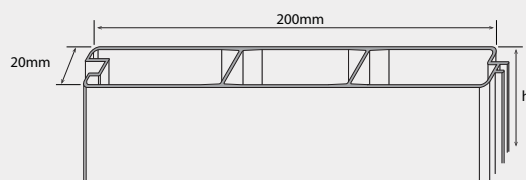

RAL 9005

RAL 7022

RAL 8028

RAL 9016

Perfil del marco o bastidor. Medidas: 80x50mm.

Lamas horizontales. Medidas: 200xhx20mm. - 100xhx20mm.

Vista en sección horizontal