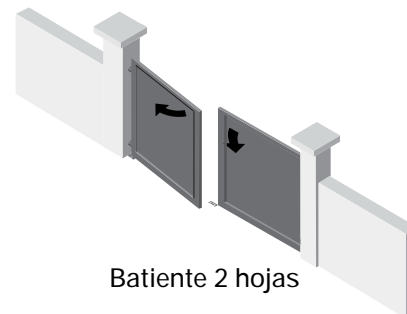

Puerta corredera, puerta batiente, puerta peatonal, valla y cancela. Fabricación a medida adaptable a cualquier espacio. Formada por lamas de 200mm o 100mm en posición horizontal, estética moderna, minimalista, puertas totalmente seguras y que preservan la privacidad.

Accesorios: Posibilidad de motorizar
Garantía: 2 años pintura y soldadura

2 Años de garantía
pintura y soldado

Puerta vehículos

Puerta peatonal

Cancela

Valla

X-tyle 200-100

Tipos de apertura disponibles:

Corredera

Batiente 1 hoja

Batiente 2 hojas

Características de las lamas

Material: Aluminio

Acabado: Recubrimiento de pintura en polvo, acabado brillo, mate y texturizado

Colores disponibles: Gama RAL

Colores tendencia:

RAL 9005

RAL 7022

RAL 8028

RAL 9016

Perfil del marco o bastidor. Medidas: 80x50mm.

Lamas horizontales. Medidas: 200xhx20mm. - 100xhx20mm.

Vista en sección horizontal