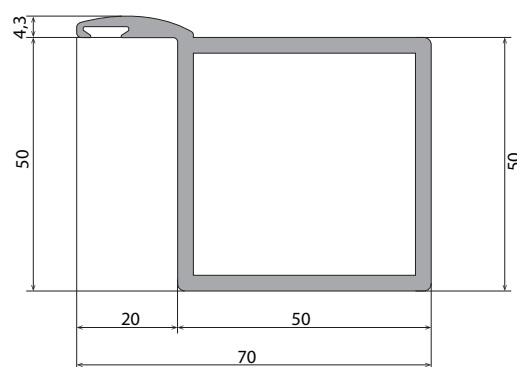

X-tyle 200

PEATONAL / GARAJE / VALLA
LAMA 200 mm

desoval
aluminio soldado

X-tyle 100

PEATONAL / GARAJE / VALLA
LAMA 100 mm

desoval
aluminio soldado