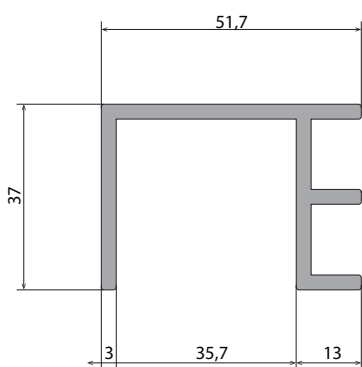

X-tyle 200

PEATONAL / GARAJE / VALLA
LAMA 200 mm

desoval
aluminio soldado

X-tyle 100

PEATONAL / GARAJE / VALLA
LAMA 100 mm

desoval
aluminio soldado