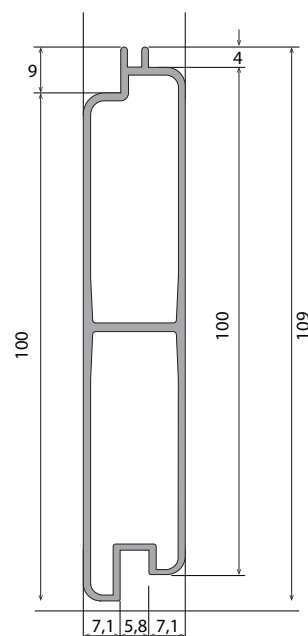

X-tyle 200

PEATONAL / GARAJE / VALLA
LAMA 200 mm

desoval
aluminio soldado

X-tyle 100

PEATONAL / GARAJE / VALLA
LAMA 100 mm

desoval
aluminio soldado