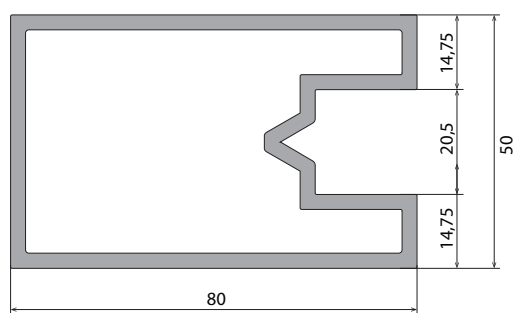

X-tyle 200

PEATONAL / GARAJE / VALLA
LAMA 200 mm

desoval
aluminio soldado

X-tyle 100

PEATONAL / GARAJE / VALLA
LAMA 100 mm

desoval
aluminio soldado