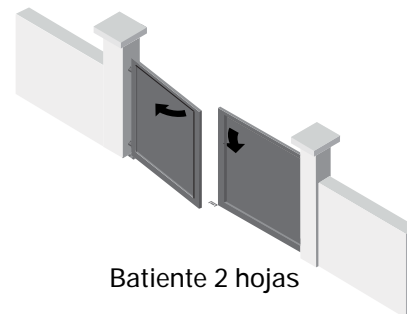

Wood Sintética

Tipos de apertura disponibles: