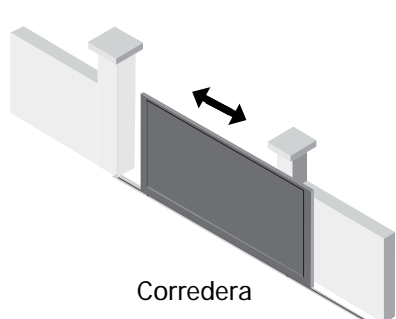

Puerta corredera, puerta batiente, puerta peatonal, valla y cancela.

Fabricación a medida adaptable a cualquier espacio.

Formada por láminas de 30x30mm o 40x40mm en posición vertical de madera sintética, unidas con perfiles de 80x50mm. Permite el paso del aire y reduce la fricción en los momentos de clima adverso.

Tipos de apertura disponibles:

Características de las lamas

Material: Fibras sintéticas 100% reciclables

Colores disponibles: Wengué, Antracita, Cemento y Arena.

Colores tendencia:

Wengué

Antracita

Cemento

Arena

Perfil del marco o bastidor. Medidas: 80x50mm.

Lamas Medidas: 30x30x300mm. - 40x40x300

Vista en sección horizontal

desoval
aluminio soldado

 Ponent, 46 pol. Ind. Can mascaró,
08756 La Palma de Cervelló, BCN