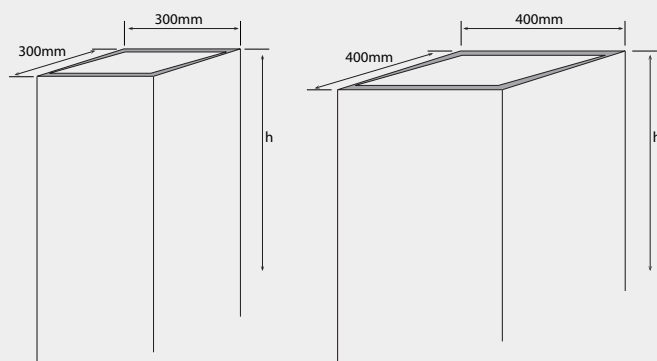

Puerta corredera, puerta batiente, puerta peatonal, valla y cancela.

Fabricación a medida adaptable a cualquier espacio.

Formada por láminas de 30x30mm o 40x40mm en posición vertical de madera sintética, unidas con perfiles de 80x50mm. Permite el paso del aire y reduce la fricción en los momentos de clima adverso.

Arena

Perfil del marco o bastidor. Medidas: 80x50mm.

Lamas Medidas: 30x30x300mm. - 40x40x300

Vista en sección horizontal

desoval
aluminio soldado

 Ponent, 46 pol. Ind. Can mascaró,
08756 La Palma de Cervelló, BCN