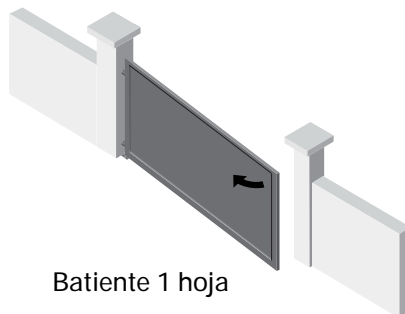

Wood Sintética

Tipos de apertura disponibles: