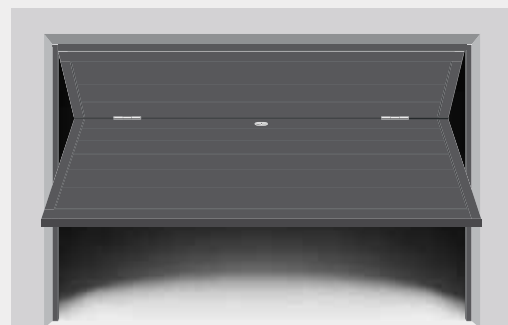

Las dos hojas que basculan verticalmente, están formadas por lamas de 200mm en posición horizontal. Estas le dan estética moderna, minimalista.

Accesorios: Posibilidad de motorizar  
Garantía: 2 años pintura y soldadura

# B- tyle Basculante

Tipos de apertura disponibles:

Basculante lama horizontal

## Características de las lamas

**Material:** Aluminio

**Acabado:** Recubrimiento de pintura en polvo, acabado brillo, mate y texturizado

**Colores disponibles:** Gama RAL

**Colores tendencia:**

RAL 9005

RAL 7022