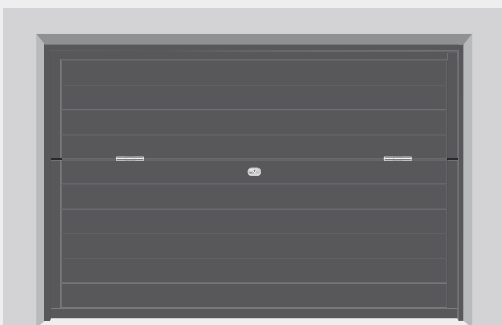

Las dos hojas que basculan verticalmente, están formadas por lamas de 200mm en posición horizontal. Estas le dan estética moderna, minimalista.

Accesorios: Posibilidad de motorizar  
Garantía: 2 años pintura y soldadura

# B- tyle Basculante

Tipos de apertura disponibles:

Basculante lama horizontal

RAL 8028

RAL 9016

**Perfil del marco o bastidor. Medidas:** 80x50mm.

**Lamas horizontales. Medidas:** 200xhx20mm. - 100xhx20mm.

Vista en sección horizontal