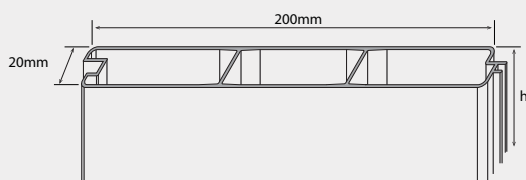

# B- tyle Basculante

Tipos de apertura disponibles:

Basculante lama horizontal

RAL 8028

RAL 9016

**Perfil del marco o bastidor. Medidas:** 80x50mm.

**Lamas horizontales. Medidas:** 200xhx20mm. - 100xhx20mm.

Vista en sección horizontal