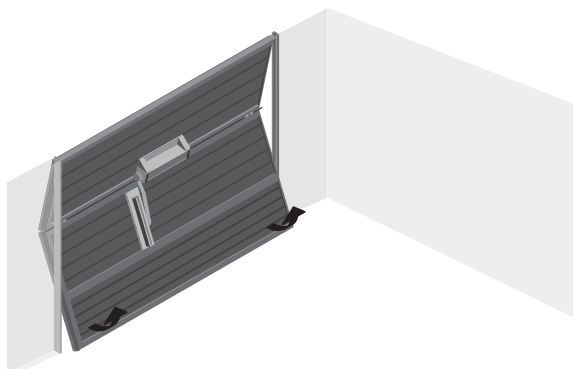

Las dos hojas que basculan verticalmente, están formadas por lamas de 200mm en posición horizontal. Estas le dan estética moderna, minimalista.

Accesorios: Posibilidad de motorizar  
Garantía: 2 años pintura y soldadura

# B- tyle Basculante

Tipos de apertura disponibles:

Basculante lama horizontal